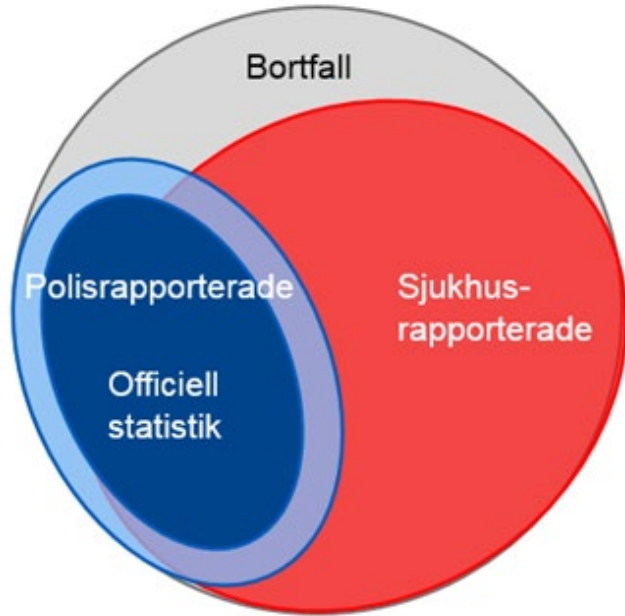

A-traktorolyckor

Khabat Amin

2024-12-12

STRADA - datainsamling

EPA-traktor vs A-traktor

EPA-traktor. Källa: Wikipedia

A-traktor. Källa: Transportstyrelsen (adobe stock)

Reglar för A-traktorer

Förarkrav

Krav på bälte

Ingen höjd hastighet

En person per säte

Utbildning på fyra hjul

Fordonskrav

Svårare att manipulera

Krav på vinterdäck