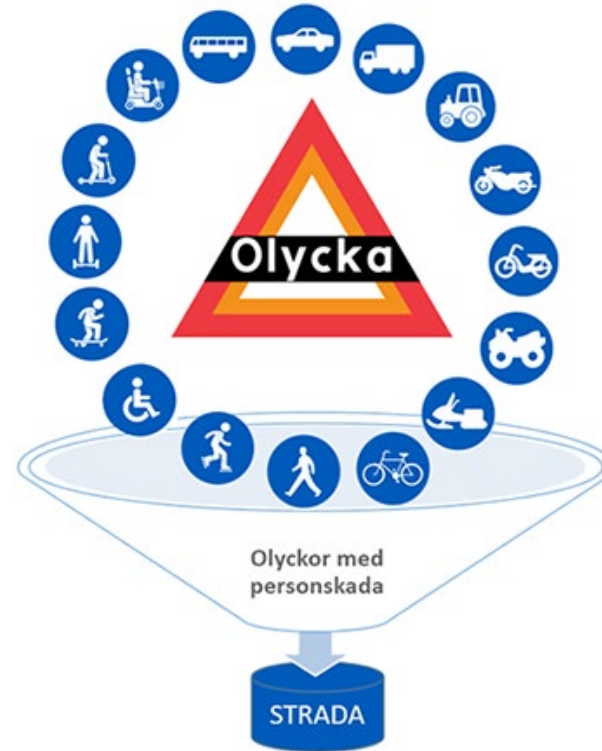

A-traktorolyckor

Khabat Amin

2024-12-12

STRADA - datainsamling

EPA-traktor vs A-traktor

EPA-traktor. Källa: Wikipedia

A-traktor. Källa: Transportstyrelsen (adobe stock)

Reglar för A-traktorer

Förarkrav

Krav på bälte

Ingen höjd hastighet

En person per säte

Utbildning på fyra hjul

Fordonskrav

Svårare att manipulera

Krav på vinterdäck